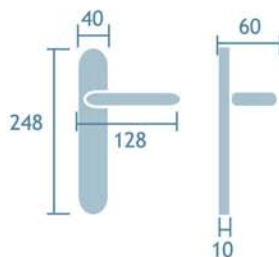

Cromo satinado
Cod.25273

Manilla con placa
Ref. Herbes/P

1jgo.

Manillón tubular roseta
Ref. M581/88

5udes.

Serie Oriá

Tirador con placa
Latón pulido
Ref. M581/2705
5 udes.

Manilla con placa
Latón pulido
Ref. Oria
Cod. 25271
1jgo.

Manilla con roseta.
Bronce envejecido
Ref. 531/SB/AB Sevilla

1jgo.

Oro envejecido
Ref. 531/SB/03A Sevilla

Hierro
Ref. 531/SB/28 Sevilla

Manilla con placa
Ref. 530/SF/AB Sevilla

1jgo.

Manilla para ventana
Ref. 532/DK/AB Sevilla