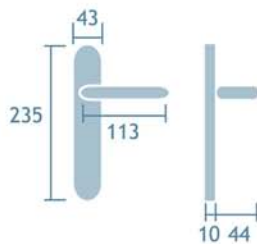

Cromo satinado
Cod.25273

Manilla con placa
Ref. Herbes/P

1jgo.

Manillón tubular roseta
Ref. M581/88

5udes.

Serie Oriá

Tirador con placa
Latón pulido
Ref. M581/2705
5 udes.

Manilla con placa
Latón pulido
Ref. Oria
Cod. 25271
1jgo.