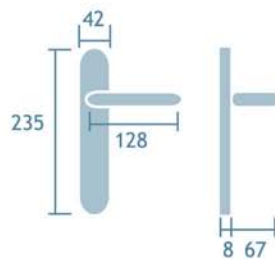

Manilla con placa
Ref. M1705/379

1jgo.