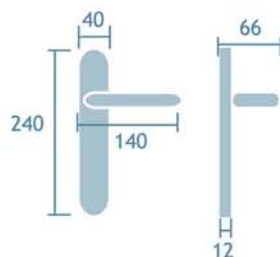

Manilla con placa
Ref. 1130/SF/26D Mitos
1jgo.