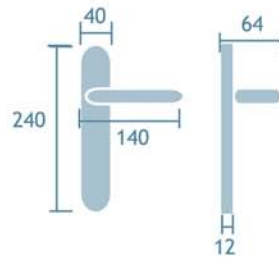

Manilla con placa
Ref. 350/SF/03 Zoom
1jgo.