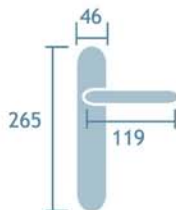

Mod. 105 Luna
 1jgo.

Latón pulido
Ref. 105 LP Luna

Latón envejecido
Ref. 105 AQ Luna

Hierro
Ref. 105 HI Luna

María

Manilla con placa
Ref. 803P BO María

1jgo.

Manillón María
Ref. 810 BO