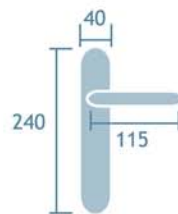

Manilla con placa
Ref. 105PI AQ Luna

1jgo.