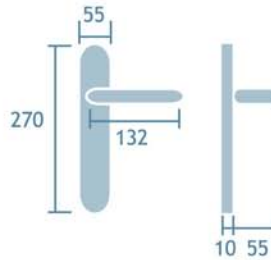

Manilla con placa
Ref. A5-AAI
1jgo.