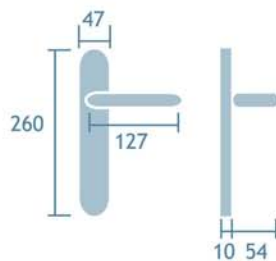

Manilla con placa
Ref. D-95 - art.00