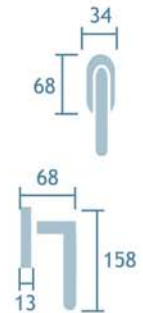

Manilla para ventana
Ref. 1262/DK/26D Cubic
2zdes.