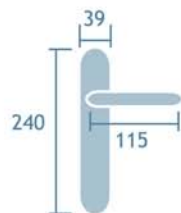

1ud.

Manilla para ventana
Ref. 803G BO María

2udes.

Manilla con roseta
María.

Ref. 803 María
1jgo.

Bronce opaco
Ref. 803 BO María

Bronce Inglés
Ref. 803 FU María

Hierro
Ref.803 HI María