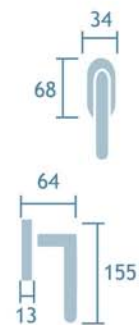

Manilla con roseta Link.
Ref. 1031/SB/26D

1jgo.

Latón satinado opaco
Ref. 1031/SB/04T Link

L

i

n

k