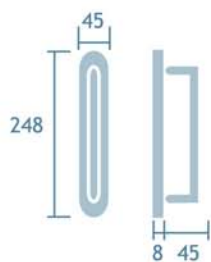

Cromo satinado
Cod.25273

Manilla con placa
Ref. Herbes/P

1jgo.

Manillón tubular roseta
Ref. M581/88

5udes.

Serie Oriá

Tirador con placa
Latón pulido
Ref. M581/2705
5 udes.

Manilla con placa
Latón pulido
Ref. Oria
Cod. 25271
1jgo.