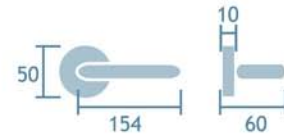

Manilla para ventana
Ref. 6063 CRS
2udes.

Manilla con roseta
Cedro. Cromo brillo.
Ref.6060 CR Cedro
1jgo.

Manilla con roseta cuadrada
Cedro. Cromo satinado.
Ref.6075 CRS Cedro
1jgo.

Latón pulido
Ref. 6060 OL Cedro