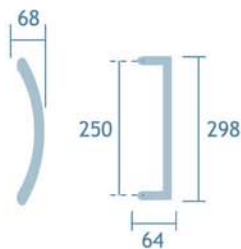

Manillón Zante
Ref. ZN-JSO

1ud.