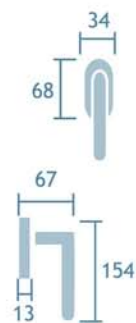

Manilla para ventana
Ref. 712/DK/04 Zen.
2udes.