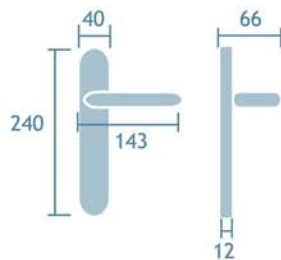

Manilla con placa
Ref. 710/SF/04 Zen.
1jgo.