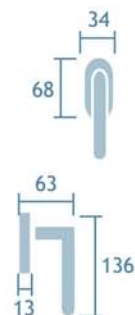

Manilla con roseta.
Bronce envejecido
Ref. 531/SB/AB Sevilla

1jgo.

Oro envejecido
Ref. 531/SB/03A Sevilla

Hierro
Ref. 531/SB/28 Sevilla

Manilla con placa
Ref. 530/SF/AB Sevilla

1jgo.

Manilla para ventana
Ref. 532/DK/AB Sevilla