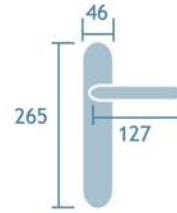

Manilla con roseta
Valentina.

Mod: Valentina 119
1jgo.

Bronce Satinado
Ref. 119 BO Valentina

Bronce Inglés
Ref. 119 FU Valentina

Latón Pulido
Ref. 119 LP Valentina

Manilla en placa Bel.la
Ref. 108 PM FU CRAQ