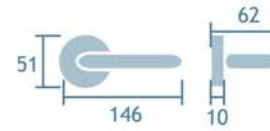

Manilla con roseta
Zoom
Ref. 351/SB/26D Zoom
1jgo.