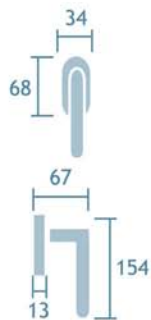

Manilla para ventana
Ref. 1142/DK/26D Bix
2udes.