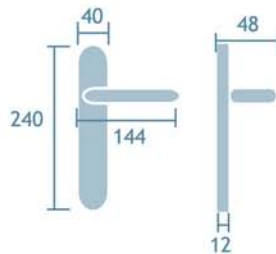

Manilla con placa
Ref. 1260/SF/26D Cubic
1jgo.