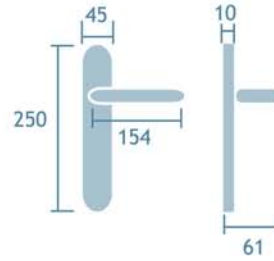

2udes.

Manilla con roseta
Zenn.

Ref.6025
1jgo.

Latón pulido
Ref. 6025 OL Zenn

Cromo satinado
Ref. 6025 CRS Zenn

Niquel satinado
Ref. 6025 NS Zenn

C e d r o

Manilla con placa
Ref. 6061/4907 CRS
1jgo.