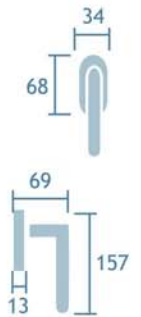

Manilla para ventana
Ref. 1222/DK/MBR Idra
2udes.