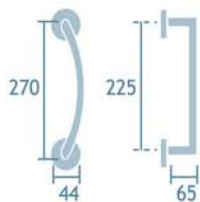

Manillón en roseta
Ref. 809M MR Kilito

1ud.

Manilla para ventana
Ref. 809G MR Kilito

2udes.