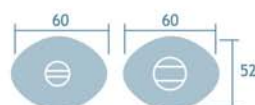

Bocallave yale
651
Ref: 651/B