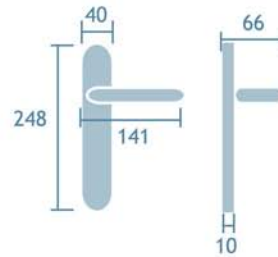

Manilla con placa
Ref. 1220/SF/MBR Idra
1jgo.