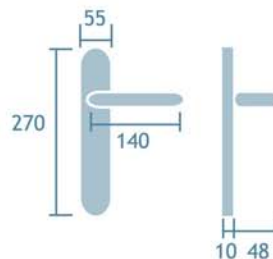

Manilla con placa
Ref. CM-AAI
1jgo.

C
o
m
e
t