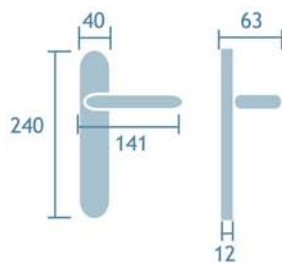

Manilla con roseta Link.
Ref. 1031/SB/26D

 1jgo.

Níquel satinado opaco
Ref. 1031/SB/MSN Link

Latón satinado opaco
Ref. 1031/SB/04T Link

L

i

n

k