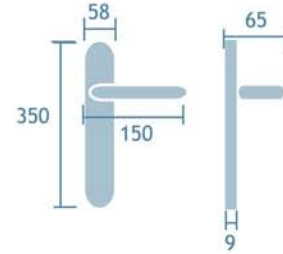

Versailles

Manilla con placa
Ref. 3100/3001 1jgo.