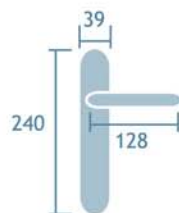

DT-1 pág.47-48

Vallentina

Manilla con placa
Ref. 119P FU Vallentina

1jgo.

Manillón Vallentina
Ref. 805 FU

1ud.

Manilla para ventana
Ref. 119G FU Vallentina

2udes.