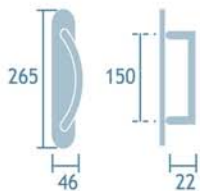

Mod. 105 Luna
 1jgo.

Latón pulido
Ref. 105 LP Luna

Latón envejecido
Ref. 105 AQ Luna

Hierro
Ref. 105 HI Luna

María

Manilla con placa
Ref. 803P BO María

1jgo.

Manillón María
Ref. 810 BO