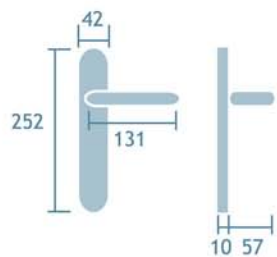

Manilla con placa
Ref. VS-AAV

1jgo.