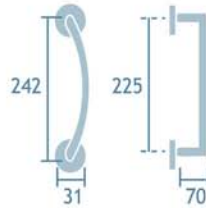

Manillón Bel.la
Ref. 110 FU BL

1ud.