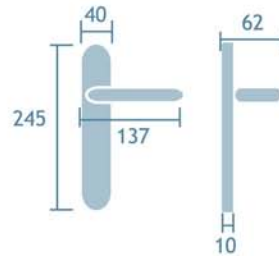

Manilla con placa
Ref. 380/SF/04T Zoe
1jgo.