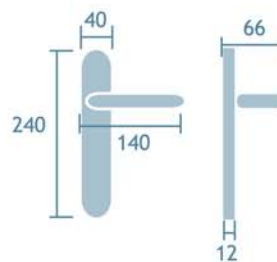

Manilla con placa
Ref. 1140/SF/26D Bix
1jgo.