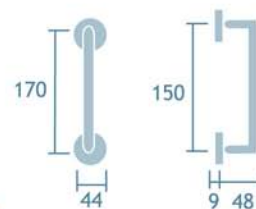

Manillón tubular roseta
Ref. M581/88

5udes.