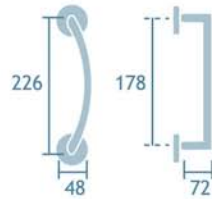

Manillón Kira
Ref. KI-JSK

1ud.