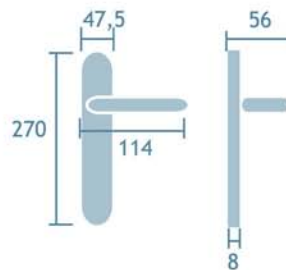

5
0
2
1

Manilla con placa
Cuero avellana mate
Ref. 5021 CAM
Cod. 95711

1jgo.

Manilla con placa
Brillo satinado

Ref. 5021 BS
Cod.95710

1jgo.