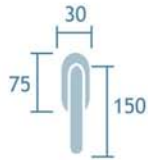

Manilla para ventana
Ref. 6063 CRS
2udes.

Manilla con roseta
Cedro. Cromo brillo.
Ref.6060 CR Cedro
1jgo.

Manilla con roseta cuadrada
Cedro. Cromo satinado.
Ref.6075 CRS Cedro
1jgo.

Latón pulido
Ref. 6060 OL Cedro