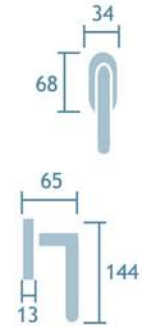

2udes.

Manilla con roseta
Castiglia.
Ref. 441/SB/04 Castiglia
1jgo.

Bronce
Ref. 441/SB/PB/BR Castiglia

Latón pulido
Ref. 441/SB/03 Castiglia

Bronce antiguo
Ref. 441/SB/AB Castiglia

Manilla con placa
Ref. 440/SF/03 Castiglia
1jgo.