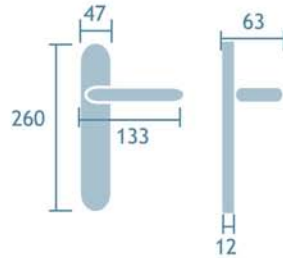

Manilla con placa
Ref. 440/SF/03 Castiglia
1jgo.