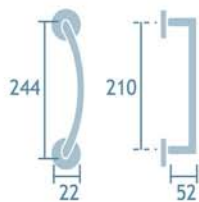

Manillón Luna
Ref. 111 AQ Luna

1ud.