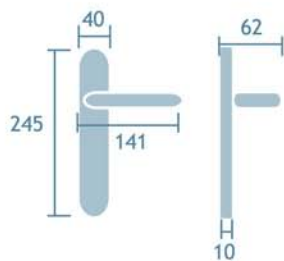

Manilla con placa
Ref. 770/SF/26D Nadir
1jgo.