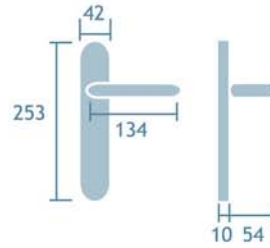

Latón satinado
Ref. VS OS

Manilla con placa
Ref. LT-AAV

1jgo.