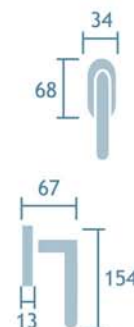

Manilla para ventana
Ref. 1132/DK/26D
2udes.