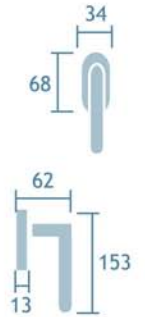

Manilla para ventana
Ref. 382/DK/04T Zoe
2zudes.

Zoe