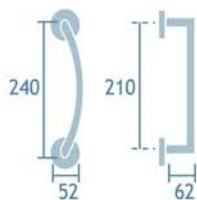

Manilla para ventana Vitoria
Ref. M0515/US956

2udes.

Manillón Vitoria
Ref. M515LG/19

1ud.

Manilla con roseta Sofía.
M19K

Ref. M1705/19K
1jgo.

Latón pulido
Ref. M1705/19K F71

Latón satinado
Ref. M1705/19K F72