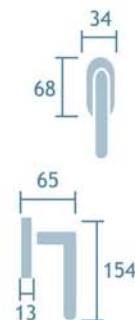

Manilla para ventana
Ref. 772/DK/26D Nadir
2udes.