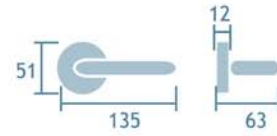

Manilla con roseta
Castiglia.
Ref. 441/SB/04 Castiglia
1jgo.