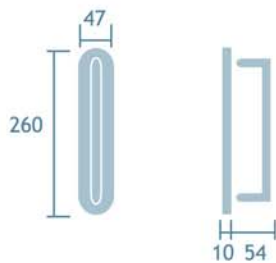

D - T - I

Manillón con placa
Ref. D-95 - art.01

1ud.