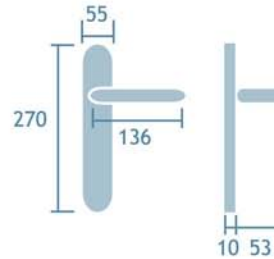

Latón pulido
Ref. A5 OLV

Manilla con placa
Ref. A5-AAI
1jgo.

Manilla con roseta
Qbe. Cromo brillo
Ref. ZH CR
1jgo.

Latón satinado
Ref. ZH OS

Cromo mate
Ref. ZH CS

Latón pulido
Ref. ZH OLV

Manilla con placa
Ref. ZH-AAI
1jgo.