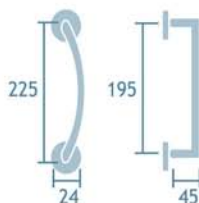

Manillón Vallentina
Ref. 805 FU

1ud.