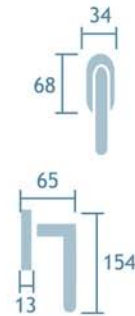

Manilla para ventana
Ref. 352/DK/03 Zoom
2udes.

Z
O
O
M